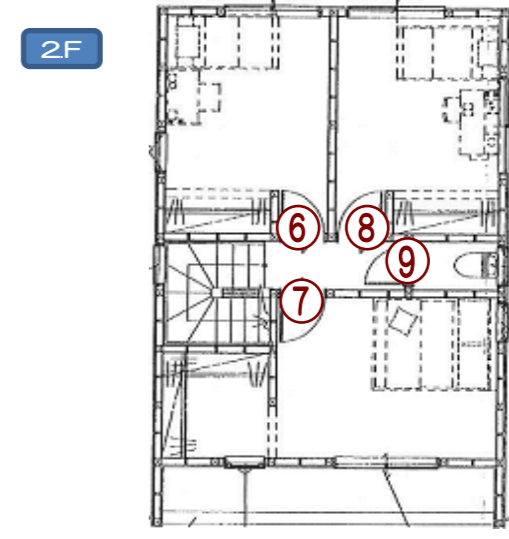

空間に個性とアクセントを演出するデザインバリエーション。居心地よいお気に入りの空間を創る為の豊富で多彩なラインナップをおとどけます。

【Color】

MG
〈トープグレー〉

〈枠〉

WH
〈ネオホワイト〉

LINE - UP

①
引戸・片引
Design No. G5

②
収納開き戸
横木目
734幅・900高

③
収納開き戸
縦木目
734幅・2300高

④
引戸・片引
Design No. 00
間仕切錠付

⑤
引戸・片引
Design No. 00
明かり窓・表示錠付

明かり窓

⑥
⑦
⑧
片開きドア
Design No. 00

⑨
トイレドア
Design No. 00
明かり窓・表示錠付

明かり窓

⑩
玄関収納
フラット縦木目
Lの字型
1200幅・7尺高
ミラー付

PARTS LINE - UP

ハンドル・引手

【開き戸】

84デザイン
空錠
〈Tシルバー〉

84デザイン
表示錠
〈Tシルバー〉

【引戸】

角座
空座
〈Tシルバー〉

角座
表示錠
〈Tシルバー〉