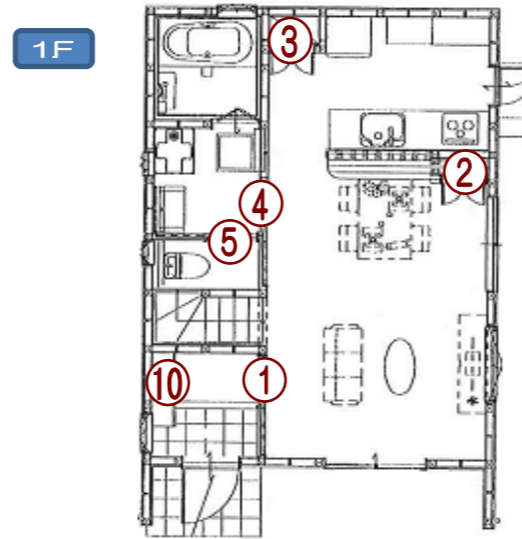

空間に個性とアクセントを演出するデザインバリエーション。居心地よいお気に入りの空間を創る為の豊富で多彩なラインナップをおとどけます。

【Color】

MG
〈トープグレー〉

〈枠〉

WH
〈ネオホワイト〉

LINE - UP

①
引戸・片引
Design No. G5

②
収納開き戸
横木目
734幅・900高

③
収納開き戸
縦木目
734幅・2300高

④
引戸・片引
Design No. 00
間仕切錠付

⑤
引戸・片引
Design No. 00
明かり窓・表示錠付

明かり窓

⑥
⑦
⑧
片開きドア
Design No. 00

⑨
トイレドア
Design No. 00
明かり窓・表示錠付

明かり窓

⑩
玄関収納
フラット縦木目
Lの字型
1200幅・7尺高
ミラー付

PARTS LINE - UP

ハンドル・引手

【開き戸】

84デザイン
空錠
〈Tシルバー〉

84デザイン
表示錠
〈Tシルバー〉

【引戸】

角座
空座
〈Tシルバー〉

角座
表示錠
〈Tシルバー〉