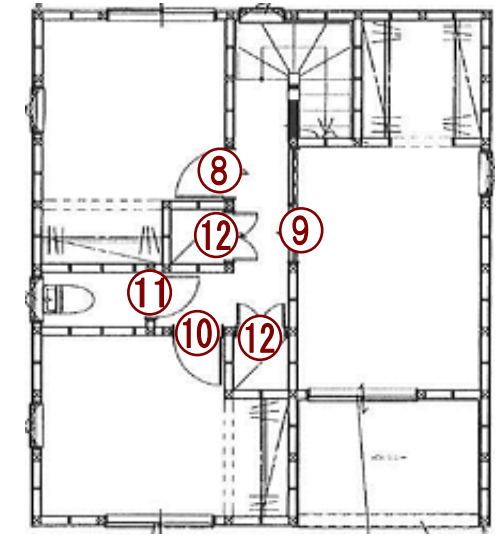

空間に個性とアクセントを演出するデザインバリエーション。居心地よいお気に入りの空間を創る為の豊富で多彩なラインナップをおとどけます。

【Color】

MG <トープグレー>

1F

2F

LINE - UP

①

引戸・片引
Design No. Y5

② ⑫
③
⑦

収納開き戸
横木目
734幅・2000高

④

収納開き戸
横木目
734幅・900高

⑤

引戸・片引
Design No. UO
間仕切錠付

⑥

引戸・片引
Design No. UO
明かり窓・表示錠付

⑬

玄関収納
フラット縦木目
トール型
800幅・8尺高
ミラー付

PARTS LINE - UP

ハンドル・引手

【開き戸】

84デザイン
空錠
<Tシルバー>

84デザイン
表示錠
<Tシルバー>

【引戸】