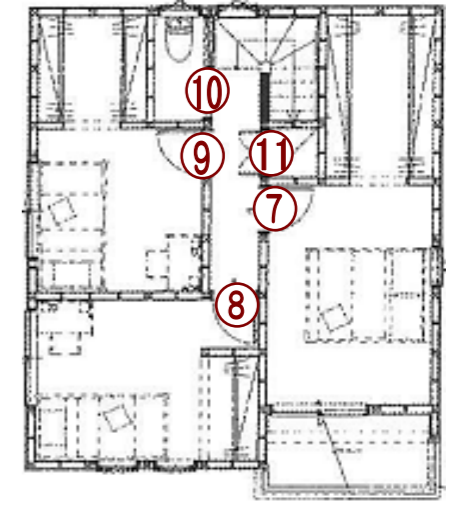

.....  
 空間に個性とアクセントを演出するデザインバリエーション。  
 居心地よいお気に入りの空間を創る為の豊富で多彩な  
 ラインナップをおとどけます。  
 .....

【Color】

MG  
 <トープグレー>

<枠>

WH  
 <ネオホワイト>

1F

2F

LINE - UP

①

引戸・片引  
 Design No. G5

②

収納開き戸  
 横木目  
 734幅・2300高

③

収納開き戸  
 横木目  
 734幅・1200高

④

引戸・片引  
 Design No. UO  
 間仕切錠付

⑤

⑩

明かり窓

引戸・片引  
 Design No. UO  
 明かり窓・表示錠付

⑥

⑪

収納開き戸  
 横木目  
 734幅・2000高

⑦

⑧

⑨

片開きドア  
 Design No. UO

⑫

玄関収納  
 フラット横木目  
 トール型  
 800幅・7尺高  
 ミラー付

PARTS LINE - UP

ハンドル・引手

【開き戸】