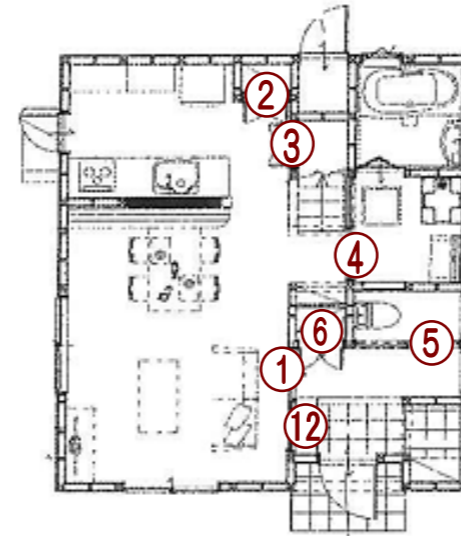

.....  
 空間に個性とアクセントを演出するデザインバリエーション。  
 居心地よいお気に入りの空間を創る為の豊富で多彩な  
 ラインナップをおとどけます。  
 .....

【Color】

MG  
 <トープグレー>

<枠>

WH  
 <ネオホワイト>

1F

2F

LINE - UP

①

引戸・片引  
 Design No. G5

②

収納開き戸  
 横木目  
 734幅・2300高

③

収納開き戸  
 横木目  
 734幅・1200高

④

引戸・片引  
 Design No. UO  
 間仕切錠付

⑧

⑨

片開きドア  
 Design No. UO

⑫

玄関収納  
 フラット横木目  
 トール型  
 800幅・7尺高  
 ミラー付

PARTS LINE - UP

ハンドル・引手

【開き戸】

84デザイン  
 空錠  
 <Tシルバー>

【引戸】

角座  
 空座  
 <Tシルバー>

角座  
 表示錠  
 <Tシルバー>

角座  
 間仕切錠  
 <Tシルバー>

クローク

ラウンド型  
 <Tシルバー>

収納開き戸