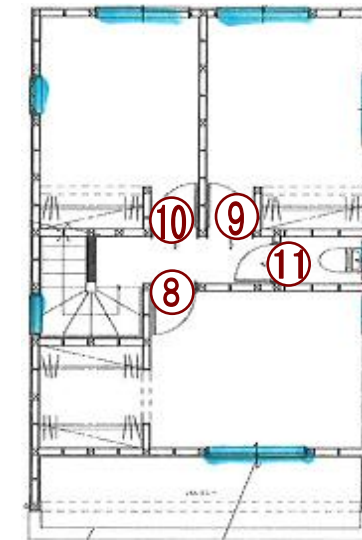

空間に個性とアクセントを演出するデザインバリエーション。居心地よいお気に入りの空間を創る為の豊富で多彩なラインナップをおとどけます。

【Color】

MW <ダルブラウン>

<枠>

WH <ネオホワイト>

1F

2F

LINE - UP

① 引戸・片引 Design No. Y5

② 引戸・片引 Design No. UO

③ クローク収納 折戸ユニット フラット横木目 1644幅・7尺高

④ 収納開き戸 横木目 734幅・2300高

⑤ 引戸・片引 Design No. UO 間仕切錠付

⑥ トイレドア Design No. UO 明かり窓・表示錠付

⑪ 明かり窓

⑦ 収納開き戸 横木目 734幅・1200高

⑧ 片開きドア Design No. UO

⑫ 玄関収納 フラット横木目 トール型 800幅・7尺高 ミラー付

PARTS LINE - UP

ハンドル・引手

【開き戸】

84デザイン 空錠 <Tシルバー>

84デザイン 表示錠 <Tシルバー>

【引戸】

角座 空座 <Tシルバー>

角座 間仕切錠 <Tシルバー>

収納開き戸

ラウンド型 <Tシルバー>

クローク

ラウンド型 <Tシルバー>

玄関収納

ラウンド型 <Tシルバー>