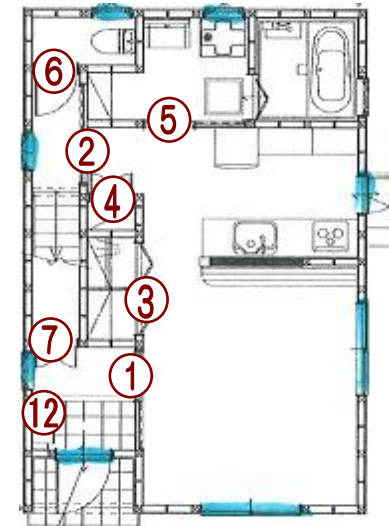

空間に個性とアクセントを演出するデザインバリエーション。居心地よいお気に入りの空間を創る為の豊富で多彩なラインナップをおとどけます。

【Color】

MW <ダルブラウン>

<枠>

WH <ネオホワイト>

1F

2F

LINE - UP

① 引戸・片引 Design No. Y5

② 引戸・片引 Design No. UO

③ クローク収納 折戸ユニット フラット横木目 1644幅・7尺高

④ 収納開き戸 横木目 734幅・2300高

⑤ 引戸・片引 Design No. UO 間仕切錠付

⑥ トイレドア Design No. UO 明かり窓・表示錠付

⑪ 明かり窓

⑦ 収納開き戸 横木目 734幅・1200高

⑧ 片開きドア Design No. UO

⑫ 玄関収納 フラット横木目 トール型 800幅・7尺高 ミラー付

PARTS LINE - UP

ハンドル・引手

【開き戸】

84デザイン 空錠 <Tシルバー>

84デザイン 表示錠 <Tシルバー>

【引戸】

角座 空座 <Tシルバー>

角座 間仕切錠 <Tシルバー>

収納開き戸

ラウンド型 <Tシルバー>

クローク

ラウンド型 <Tシルバー>

玄関収納

ラウンド型 <Tシルバー>