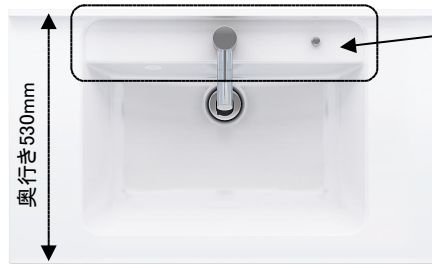

ご提案プラン

- 扉柄 VT20シリーズ ホワイトアッシュ柄(TU)
- カウンター柄 ステンレスカウンター エンボス柄(ZY)
- 取っ手 ライン取っ手(LCA)

水栓金具

混合水栓ハンドシャワー(エコカチット水栓)

特長

キッチンボード(3mm厚) ライトナイーブ柄 ホワイト(YZ)

タオル掛けハンガーライン取っ手専用 フロアユニットのみ使用可能。お好みの位置に設置できます。

耐震ロック 開き戸ウォールユニットには耐震ロックを装備。安心感を高めます。

特長1

保温浴槽Ⅱ 帰りが遅くても、温かいお風呂。
熱を逃がさず、5時間経っても2.5℃以内の湯温低下。

※断熱組みフタ使用時

発泡ポリスチレン断熱材で浴槽を包み、高い保温効果を発揮しています。

※断熱材のイラストはイメージです。実際の色とは異なります。

特長2

スミピカフロア
床のシミに目地がないので、汚れがおとしやすい。

しっかりお掃除したつもりでも、目地にカビが生えやすかった浴槽のシミ。スミピカフロアは、床の端が立ち上がっているから、防水性に優れています。水が入り込まず、汚れがたまりにくいので、キレイが続きます。さらに、目地が同方向に揃ったグリッドパターンの床はスポンジを滑らせやすく、拭き掃除もラクラク。

おそうじラクラク

特長3

※画像はイメージです。組合せなどはお見積書をご確認ください。

ご提案扉柄

アルベロホワイト(鏡面)

水栓

マルチシングルレバーシャワー(スゴピカタイプ)
※シャワーヘッドは引き出せます。

汚れがとれやすく、お手入れしやすい素材。吐水部を左右に首振りできます。

本体キャビネット

両開きタイプ

カウンター

使いやすい、お手入れもラクなデザイン

水に濡れた物を置くのに便利なウェットエリア。継ぎ目や隙間がなく、汚れてもささっと拭きだけ。

掃除しにくいフチの隙間がない排水口。

(画像は幅900mm)

●ボール深さ: 165mm 容量: 12L