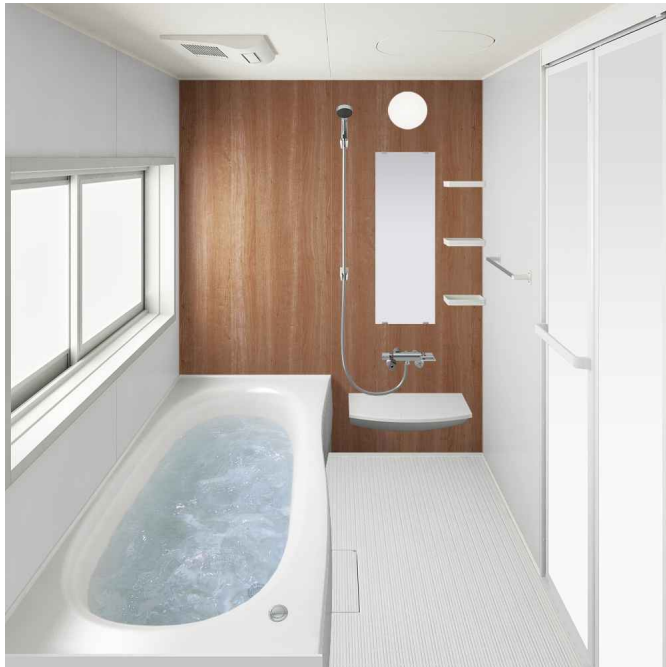

ご提案プラン

- 扉柄 VT20シリーズ ホワイトアッシュ柄(TU)
- カウンター柄 ステンレスカウンター エンボス柄(ZY)
- 取っ手 ライン取っ手(LCA)

水栓金具

混合水栓ハンドシャワー(エコカチット水栓)

特長

キッチンボード(3mm厚) ライトナイーブ柄 ホワイト(YZ)

タオル掛けハンガーライン取っ手専用 フロアユニットのみ使用可能。お好みの位置に設置できます。

耐震ロック 開き戸ウォールユニットには耐震ロックを装備。安心感を高めます。

特長1

保温浴槽Ⅱ 帰りが遅くても、温かいお風呂。
熱を逃がさず、5時間経っても2.5℃以内の湯温低下。

※断熱組みフタ使用時

発泡ポリスチレン断熱材で浴槽を包み、高い保温効果を発揮しています。

※断熱材のイラストはイメージです。実際の色とは異なります。

特長2

スミピカフロア
床のシミに目地がないので、汚れがおとしやすい。

しっかりお掃除したつもりでも、目地にカビが生えやすかった浴槽のシミ。スミピカフロアは、床の端が立ち上がっているから、防水性に優れています。水が入り込まず、汚れがたまりにくいので、キレイが続きます。さらに、目地が同方向に揃ったグリッドパターンの床はスポンジを滑らせやすく、拭き掃除もラクラク。

本体キャビネット

両開きタイプ

カウンター

使いやすい、お手入れもラクなデザイン

水に濡れた物を置くのに便利なウェットエリア。継ぎ目や隙間がなく、汚れてもささっと拭きだけ。

掃除しにくいフチの隙間がない排水口。

(画像は幅900mm)

●ボール深さ: 165mm 容量: 12L