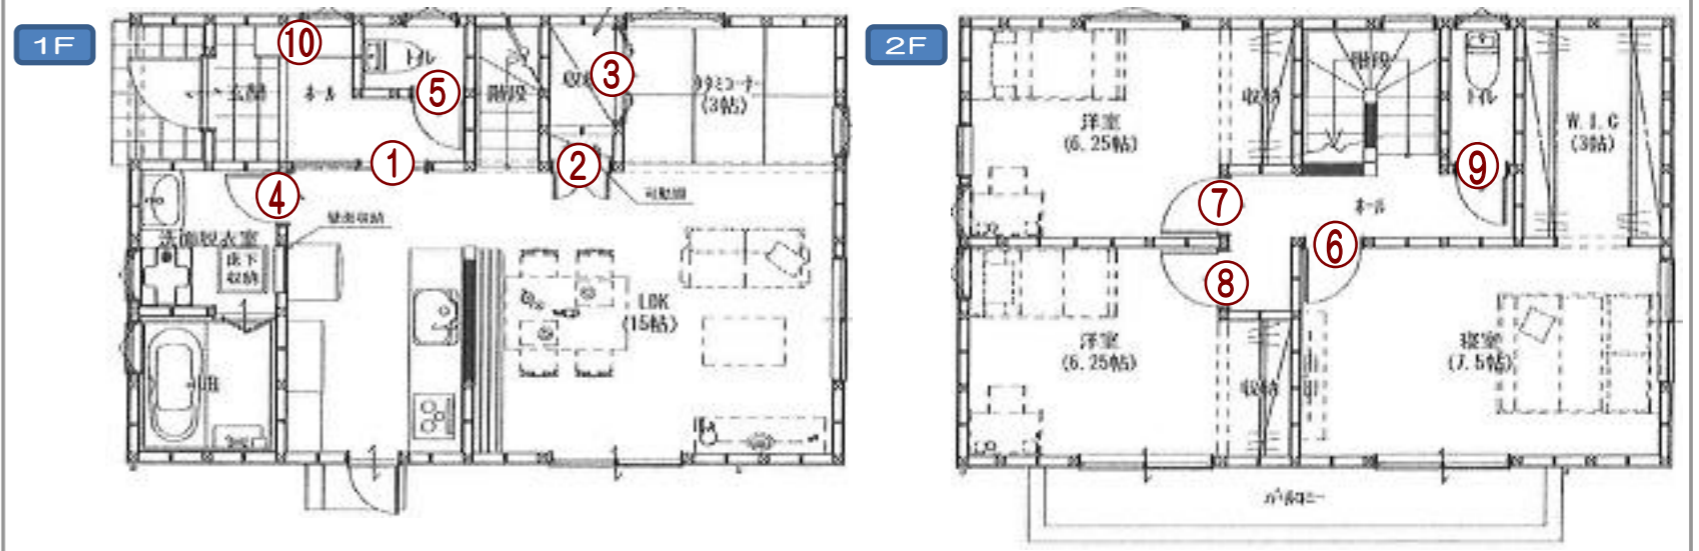

空間に個性とアクセントを演出するデザインバリエーション。居心地よいお気に入りの空間を創る為の豊富で多彩なラインナップをおとどけます。

【Color】

WH <ネオホワイト>

LINE - UP

① 引戸・片引  
Design No. Y5

② 収納開き戸  
横木目  
734幅・2000高

③ クローク収納  
折戸ユニット  
フラット横木目  
1190幅・7尺高

④ 片開きドア  
Design No. UO  
間仕切錠付

⑤ ⑨ トイレドア  
Design No. UO  
明かり窓・表示錠付

⑥ ⑦ ⑧ 片開きドア  
Design No. UO

⑩ 玄関収納  
フラット縦木目  
L字型  
1200幅・7尺高  
ミラー付

PARTS LINE - UP

ハンドル・引手

【開き戸】

【引戸】

クローク