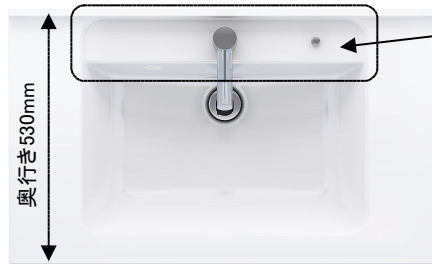

ホワイト グレー  
シャワーフック  
樹脂ヘッド水栓の場合:ホワイト、  
メタルヘッド水栓の場合:グレー

収納棚  
ライトシェルフ(ホワイト)  
(3段)

タオル掛けA

※画像はイメージです。組合せなどはお見積書をご確認ください。

ご提案扉柄

アルベロホワイト(鏡面)

水栓

マルチシングルレバーシャワー(スゴピカタイプ)  
※シャワーヘッドは引き出せます。

汚れがとれやすく、お手入れしやすい素材。吐水部を左右に首振りできます。

本体キャビネット

両開きタイプ

カウンター

使いやすい、お手入れもラクなデザイン

水に濡れた物を置くのに便利なウェットエリア。継ぎ目や隙間がなく、汚れてもささっと拭きだけ。

掃除しにくいフチの隙間がない排水口。

(画像は幅900mm)

●ボール深さ: 165mm 容量: 12L

扉柄バリエーション

タイプS

ブラックオーク柄 ネイビーオーク柄 ブルーグレーオーク柄

タイプA

ウォールナット柄 チェリー柄 オーク柄 メープル柄

ホワイトオーク柄 ホワイト(鏡面)

\*扉柄S/A/B/Cは価格が変わります。