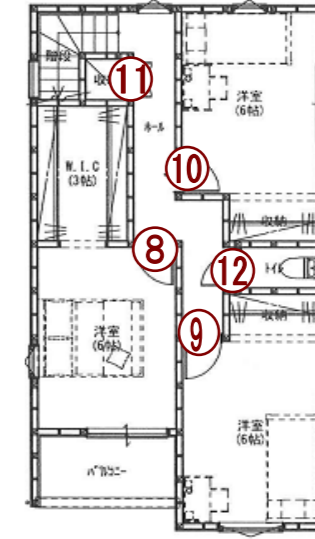

空間に個性とアクセントを演出するデザインバリエーション。居心地よいお気に入りの空間を創る為の豊富で多彩なラインナップをおとどけます。

【Color】

WH <ネオホワイト>

1F

2F

LINE - UP

①

引戸・片引
Design No. Y5

②

収納開き戸
横木目
734幅・2300高

③

クローク収納
折戸ユニット
フラット横木目
1190幅・7尺高
四方枠

④

片開きドア
Design No. UO
間仕切錠付

⑤

収納開き戸
横木目
734幅・900高

⑥

⑪

トイレドア
Design No. UO
明かり窓・表示錠付

明かり窓

⑦

クローク収納
折戸ユニット
フラット横木目
1644幅・7尺高
四方枠

⑧

⑨

⑩

片開きドア
Design No. UO

⑫

収納開き戸
横木目
734幅・2000高

⑬

玄関収納
フラット横木目
トール型
800幅・7尺高
ミラー付

PARTS LINE - UP

ハンドル・引手