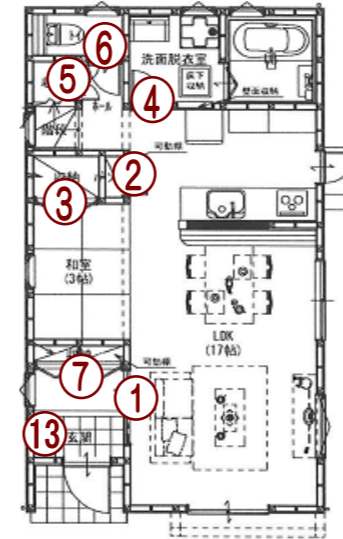

空間に個性とアクセントを演出するデザインバリエーション。居心地よいお気に入りの空間を創る為の豊富で多彩なラインナップをおとどけます。

【Color】

WH <ネオホワイト>

1F

2F

LINE - UP

①

引戸・片引
Design No. Y5

②

収納開き戸
横木目
734幅・2300高

③

クローク収納
折戸ユニット
フラット横木目
1190幅・7尺高
四方枠

④

片開きドア
Design No. UO
間仕切錠付

⑤

収納開き戸
横木目
734幅・900高

⑥

⑪

トイレドア
Design No. UO
明かり窓・表示錠付

明かり窓

⑦

クローク収納
折戸ユニット
フラット横木目
1644幅・7尺高
四方枠

⑧

⑨

⑩

片開きドア
Design No. UO

⑫

収納開き戸
横木目
734幅・2000高

⑬

玄関収納
フラット横木目
トール型
800幅・7尺高
ミラー付

PARTS LINE - UP

ハンドル・引手