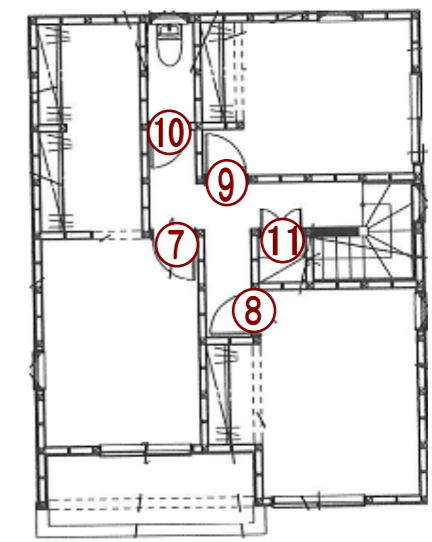

空間に個性とアクセントを演出するデザインバリエーション。居心地よいお気に入りの空間を創る為の豊富で多彩なラインナップをおとどけます。

【Color】

WH <ネオホワイト>

1F

2F

LINE - UP

①

片開きドア
Design No. Y5

② ③ ⑪

収納開き戸
横木目
734幅・2000高

④

クローク収納
折戸ユニット
フラット横木目
1190幅・7尺高

⑤

片開きドア
Design No. UO
間仕切錠付

⑥ ⑩

トイレドア
Design No. UO
明かり窓・表示錠付

明かり窓

⑦ ⑧ ⑨

片開きドア
Design No. UO

⑫

玄関収納
フラット横木目
L字型
1200幅・7尺高
ミラー付

PARTS LINE - UP

ハンドル・引手

【開き戸】