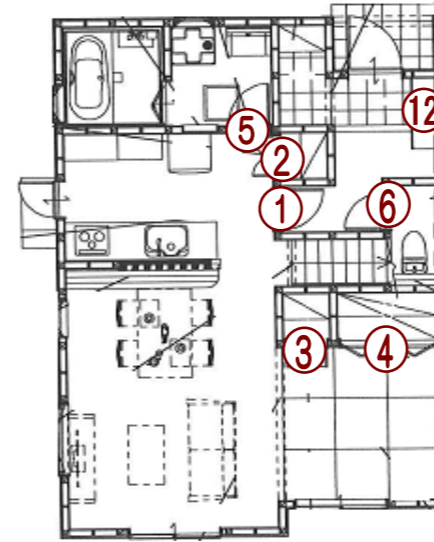

空間に個性とアクセントを演出するデザインバリエーション。居心地よいお気に入りの空間を創る為の豊富で多彩なラインナップをおとどけます。

【Color】

WH <ネオホワイト>

1F

2F

LINE - UP

①

片開きドア
Design No. Y5

② ③ ⑪

収納開き戸
横木目
734幅・2000高

④

クローク収納
折戸ユニット
フラット横木目
1190幅・7尺高

⑤

片開きドア
Design No. UO
間仕切錠付

⑥ ⑩

トイレドア
Design No. UO
明かり窓・表示錠付

明かり窓

⑦ ⑧ ⑨

片開きドア
Design No. UO

⑫

玄関収納
フラット横木目
L字型
1200幅・7尺高
ミラー付

PARTS LINE - UP

ハンドル・引手

【開き戸】

85デザイン
空錠
<ブラック>

85デザイン
表示錠
<ブラック>

85デザイン
間仕切り錠
<ブラック>

クローク

収納開き戸

玄関収納

ドアストッパー

ラウンド型
<ブラック>