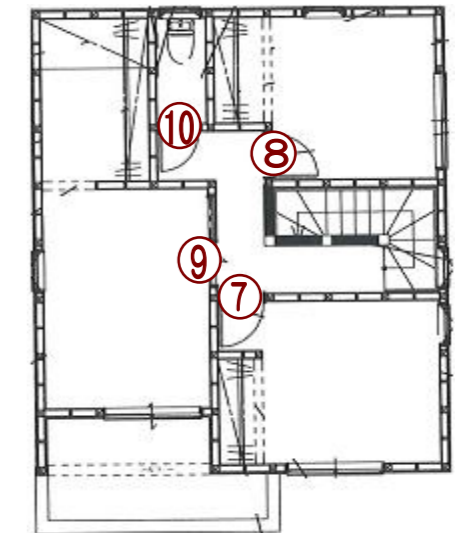

.....
 空間に個性とアクセントを演出するデザインバリエーション。
 居心地よいお気に入りの空間を創る為の豊富で多彩な
 ラインナップをおとどけます。

【Color】

MG
 <トープグレー>

<枠>

WH
 <ネオホワイト>

1F

2F

LINE - UP

①

片開きドア
 Design No. Y5

②

収納開き戸
 横木目
 734幅・2300高

③ ⑦ ⑧

片開きドア
 Design No. UO

④

片開きドア
 Design No. UO
 間仕切錠付

⑤ ⑩

トイレドア
 Design No. UO
 明かり窓・表示錠付

⑥

収納開き戸
 横木目
 734幅・1800高

明かり窓

⑨

引戸・片引
 Design No. UO

⑪

玄関収納
 フラット縦木目
 トール型
 800幅・7尺高
 ミラー付

PARTS LINE - UP

ハンドル・引手

【開き戸】

85デザイン
 空錠
 <Tシルバー>

85デザイン
 表示錠
 <Tシルバー>

85デザイン
 間仕切錠
 <Tシルバー>

【引戸】