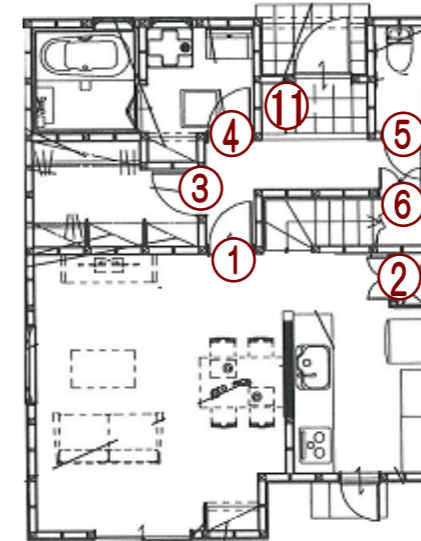

.....
 空間に個性とアクセントを演出するデザインバリエーション。
 居心地よいお気に入りの空間を創る為の豊富で多彩な
 ラインナップをおとどけます。

【Color】

MG
 <トープグレー>

<枠>

WH
 <ネオホワイト>

1F

2F

LINE - UP

①

片開きドア
 Design No. Y5

②

収納開き戸
 横木目
 734幅・2300高

③ ⑦ ⑧

片開きドア
 Design No. UO

④

片開きドア
 Design No. UO
 間仕切錠付

⑤ ⑩

トイレドア
 Design No. UO
 明かり窓・表示錠付

⑥

収納開き戸
 横木目
 734幅・1800高

明かり窓

⑨

引戸・片引
 Design No. UO

⑪

玄関収納
 フラット縦木目
 トール型
 800幅・7尺高
 ミラー付

PARTS LINE - UP

ハンドル・引手

【開き戸】

85デザイン
 空錠
 <Tシルバー>

85デザイン
 表示錠
 <Tシルバー>

85デザイン
 間仕切錠
 <Tシルバー>

【引戸】