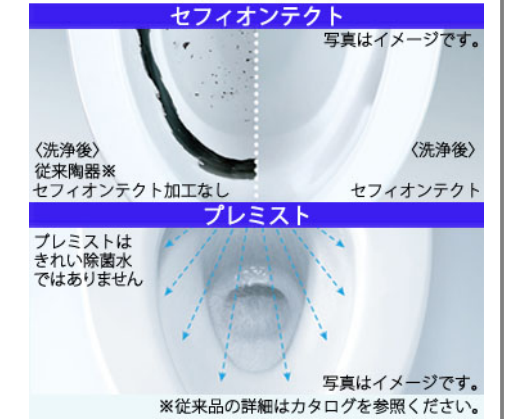

特定法人様向け

写真はイメージです

ウォシュレット一体形便器 ZJ2 手洗いあり

CES9153#NW1

シンプルなデザインが生む、心地よさ

Color Variation

※ はお見積カラーです。カラーによって価格・納期が異なる場合がありますのでカタログにてご確認ください。

ホワイト

パステルアイボリー

パステルピンク

便器・便座機能

お掃除ラクラク

凹凸が少なく、ノズルまわりもすっきり。ラクにお掃除できるのが魅力です。

みんなが手洗いしやすい

しっかり手が洗いきやすい高さに設計。水はねもしにくく気持ちよく洗えます。

汚れがつきにくく、落ちやすい

セフィオンテクトとプレミストの相乗効果で便器を汚れから守ります。

汚れがつきにくく、落ちやすい

便座につぎ目がないので、お掃除ラクラク。ノズルには、防汚効果の高いクリーン樹脂。

※従来品の詳細はカタログを参照ください。

しっかり洗浄、お掃除しやすい

便器の中を少ない水で効率よく洗います。トイレ掃除はサッとひとふきで完了です。

機能一覧

プレミスト	トルネード洗浄	お掃除リフト	便ふた着脱
セルフクリーニング	セフィオンテクト	クリーン便座(つぎ目なし)	クリーンノズル
抗菌	ノズルそうじ	フチなし形状	おしり洗浄
やさらか洗浄	ビデ洗浄	ムーブ洗浄	水勢調節
洗浄位置調節	eco小ボタン	おまかせ節電	タイマー節電
便座・便ふたソフト閉止	停電時安心設計	オート便器洗浄※	オートパワー脱臭/脱臭
リモコン便器洗浄	暖房便座	着座センサー	リモコン