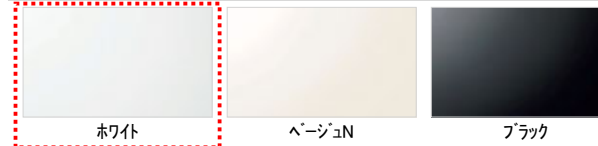

鏡

お掃除ラクラク 縦長ミラー(W298×H1175)

収納

収納棚 W260・側面3段(ホワイト)

ドア

スッキリア折戸(W800・H2000・ホワイト)

手すり(浴槽横)

I型インテリアバー:L=600(メタル調)

■壁:アクセントパネル

■壁:周辺パネル

■浴槽

■浴槽エプロン

TOTOのミッション