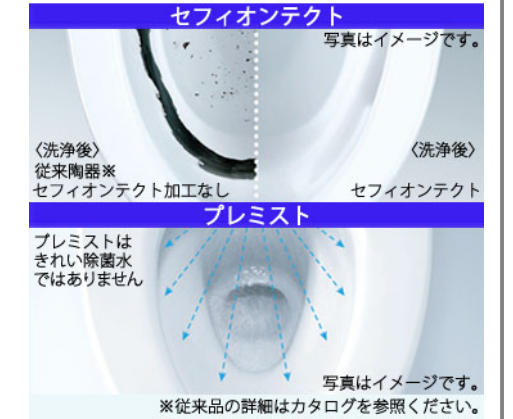

特定法人様向け

写真はイメージです

ウォシュレット一体形便器 ZJ2 手洗いあり

CES9153#NW1

シンプルなデザインが生む、心地よさ

Color Variation

※   はお見積カラーです。カラーによって価格・納期が異なる場合がありますのでカタログにてご確認ください。

ホワイト

パステルアイボリー

パステルピンク

便器・便座機能

お掃除ラクラク

凹凸が少なく、ノズルまわりもすっきり。ラクにお掃除できるのが魅力です。

みんなが手洗いしやすい

しっかり手が洗いきやすい高さに設計。水はねもしにくく気持ちよく洗えます。

汚れがつきにくく、落ちやすい

セフィオンテクトとプレミストの相乗効果で便器を汚れから守ります。

汚れがつきにくく、落ちやすい

便座につぎ目がないので、お掃除ラクラク。ノズルには、防汚効果の高いクリーン樹脂。

しっかり洗浄、お掃除しやすい

便器の中を少ない水で効率よく洗います。トイレ掃除はサッとひとふきで完了です。

機能一覧

プレミスト	トルネード洗浄	お掃除リフト	便ふた着脱
セルフクリーニング	セフィオンテクト	クリーン便座(つぎ目なし)	クリーンノズル
抗菌	ノズルそうじ	フチなし形状	おしり洗浄
やさらか洗浄	ビデ洗浄	ムーブ洗浄	水勢調節
洗浄位置調節	eco小ボタン	おまかせ節電	タイマー節電
便座・便ふたソフト閉止	停電時安心設計	オート便器洗浄※	オートパワー脱臭/脱臭
リモコン便器洗浄	暖房便座	着座センサー	リモコン