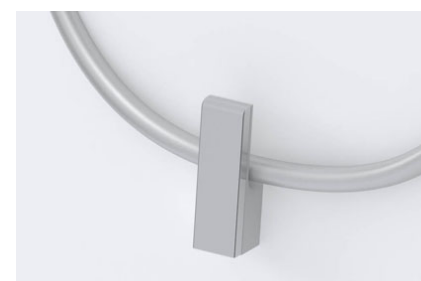

魔法びん浴槽あり

ふろふた

ラクかるふろふた

2枚割ふた

収納形態

形状は浴槽仕様により異なります

ラクかるふろふた2枚割ふた(断熱仕様)/ふろふたフック付(ホワイト)

カウンター

お掃除ラクラクカウンター(ホワイト)

スライドバー

メタル調スライドバー(L=990)

洗い場水栓

スッキリ棚水栓(棚W215)[シルバー](一般地仕様)

シャワーホースフック

シャワーホースフック(メタル調)

照明