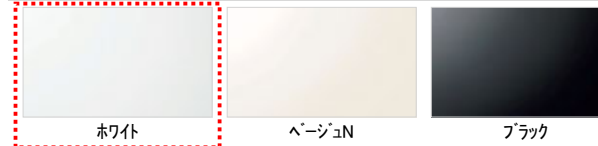

鏡

お掃除ラクラク 縦長ミラー(W298×H1175)

収納

収納棚 W260・側面3段(ホワイト)

ドア

スクリッド折戸(W800・H2000・ホワイト)

手すり(浴槽横)

I型インテリアバー:L=600(メタル調)

■壁:アクセントパネル

■壁:周辺パネル

■浴槽

■浴槽エプロン

TOTOのミッション