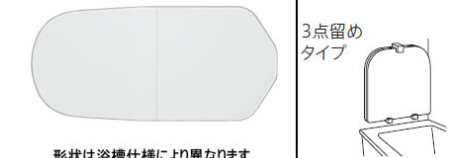

HTV1616WSX1**

KNR6R IKJN1 VMJ2W YAAA7 EUA01 ESH3E SBS2R EGHE1 CFS82

お掃除ラクラクほっカリ床

入った瞬間から心地よく、
親水パワーでお掃除ラクラク。

冷気をシャットアウトする、W断熱構造!
翌朝にはカラリと乾き、お掃除ラクラク。
※「ほっカリ床」はTOTOの登録商標です。

ゆるり浴槽

「気持ちいい」を科学したら、
このカタチになりました。

人間工学を応用したゆるり浴槽で
身も心もリラックス

お掃除ラクラク排水口

排水口のぬめり・カビを抑え、
簡単なお掃除でサツと綺麗に。

洗いやすいカタチと
抗菌・防カビ仕様で
お手入れが簡単!

浴槽

浴槽湯量
満水:264L
70%:158L

[ホワイト]

ゆるり浴槽:FRPバス(ホワイト)(ワンタッチ排水栓)

魔法びん浴槽

魔法びん浴槽あり

ふろふた

ラクかるふろふた

2枚割ふた

収納形態

形状は浴槽仕様により異なります

ラクかるふろふた2枚割ふた(断熱仕様)/ふろふたフック付(ホワイト)

カウンター