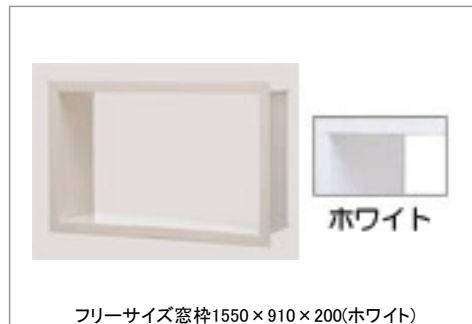

窓枠

フリーサイズ窓枠1550×910×200(ホワイト)