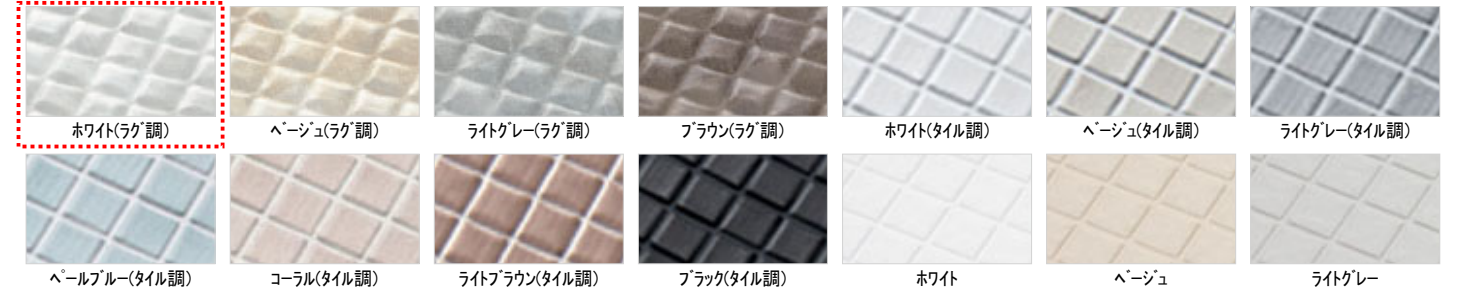

窓枠

フリーサイズ窓枠1550×910×200(ホワイト)

Color Variation

※はお見積りカラーです

床

カウンター

壁:アクセントパネル

壁:周辺パネル