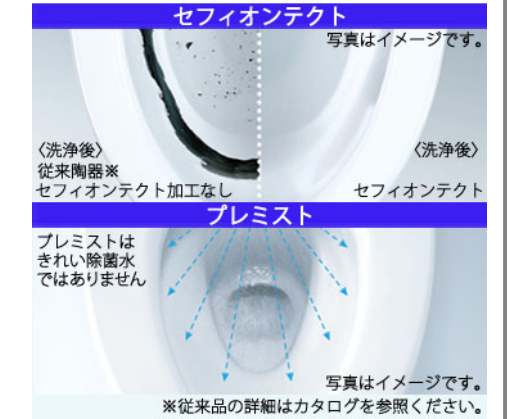

特定法人様向け

写真はイメージです

ウォシュレット一体形便器 ZJ2 手洗いあり

CES9153#NW1

シンプルなデザインが生む、心地よさ

Color Variation

※      はお見積カラーです。カラーによって価格・納期が異なる場合がありますのでカタログにてご確認ください。

ホワイト

パステルアイボリー

パステルピンク

便器・便座機能

お掃除ラクラク

凹凸が少なく、ノズルまわりもすっきり。ラクにお掃除できるのが魅力です。

みんなが手洗いしやすい

しっかり手が洗いきやすい高さに設計。水はねもしにくく気持ちよく洗えます。

汚れがつきにくく、落ちやすい

セフィオンテクトとプレミストの相乗効果で便器を汚れから守ります。

汚れがつきにくく、落ちやすい

便座につぎ目がないので、お掃除ラクラク。ノズルには、防汚効果の高いクリーン樹脂。

※従来品の詳細はカタログを参照ください。

しっかり洗浄、お掃除しやすい

便器の中を少ない水で効率よく洗います。トイレ掃除はサッとひとふきで完了です。

機能一覧

プレミスト	トルネード洗浄	お掃除リフト	便ふた着脱
セルフクリーニング	セフィオンテクト	クリーン便座(つぎ目なし)	クリーンノズル
抗菌	ノズルそうじ	フチなし形状	おしり洗浄
やさらか洗浄	ビデ洗浄	ムーブ洗浄	水勢調節
洗浄位置調節	eco小ボタン	おまかせ節電	タイマー節電
便座・便ふたソフト閉止	停電時安心設計	オート便器洗浄※	オートパワー脱臭/脱臭
リモコン便器洗浄	暖房便座	着座センサー	リモコン