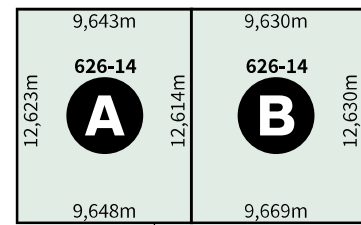

Tel: 089-907-8668

しあわせ住まい松山

物件の詳細につきましては、表面掲載のしあわせ住まい松山まで
お越しいただくか、右記の電話番号までお問合せください。

しあわせ住まい 松山の店舗にて **説明会開催!!** お問い合わせは... **TEL.089-907-8668**

他社と比べてみてください!!
今!! マイホームの購入をお考えの皆様!!
しあわせ住まい松山だから任せられる
安心と安全!!
こだわりの 9 つの POINT!

1 資金計画
プロによる住宅ローンの
個別アドバイス
お客様のライフスタイル
に合わせた無理のない資
金計画を提案します。
マイホーム相談会

2 コミコミ価格
価格が明確なので
安心して買えます
エアコン
1台付き
外構
カーポート
1台付き
※詳しくは現地スタッフ
にお尋ねください。

3 安心と保証
暮らしを守る安心を。
独自の安心サポート
2年
安心保証
※詳しくは現地スタッフ
にお尋ねください。

4 好立地
住宅業界 **30年**
建築棟数 **2,000棟**
だからこそ抜群の立地に
手頃価格で住めます
家族が住みたいところに
住み心地のよい家。

5 耐震装置
国土交通省が認めた
耐力壁「Kダンパー」
余震にも
効果を発揮
耐震×制震で
すべての震度をカバー

6 耐震性能
しあわせ住まいの家は
地震から守る構造
最高レベル
耐震等級
耐震等級3-
等級は1~3の3段階にラン
クが分かれ、数字が大きいほ
ど性能が高くなります。

7 収納量
プロの《設計士》&
《インテリアコーディネーター》
が手がけた厳選プラン
建築棟数 2,000棟の実績か
ら選り抜かれた使い勝
手の良い収納

8 安心のエコ
家計に優しい
省エネ暮らしを実現
エコキュートで
電気消費量を約1/3に
エコキュートは大気熱と電
気を併用してお湯を沸かす
事ができるシステムです

9 パパママ安心
キッズルーム・ベビー
ルームを完備
保育スタッフがお子さん
をお預かりしますので、
ゆっくりご相談ください