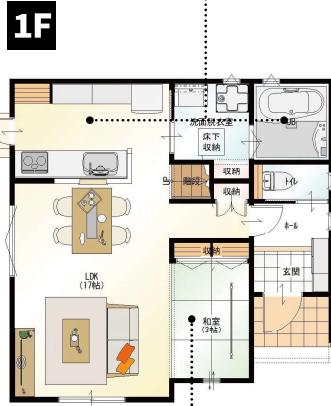

# 共働き夫婦がおうち時間を楽しむ素敵プラン

癒しの畳コーナー有り／対面キッチンで家族との会話も弾みます

※写真はイメージです。

土地 + 建物 + 外構  
**販売価格 3,250万円** (税込)  
 ※金利 0.78%変動金利、40 返済。(R5 年 6 月)

返済例 毎月 **78,841円**  
 頭金 0円・即入居可能!

敷地面積 / 121.74㎡ (36.82坪)  
 建物面積 / 94.12㎡ (28.47坪)

毎日の家事をラクに楽しく行える  
 一直線の家事動線!  
 小さなお子様のいるママも助かります!

リビングに隣接する畳コーナーは  
 家族のくつろぎスペースだけでなく、  
 室内物干しスペースとしても使  
 用できます!

ホールにもたっぷり収納を設けま  
 した。季節ものや掃除道具もスッ  
 キリ収納できますね!

屋根付きの広々バルコニーは共  
 働き夫婦の嬉しいポイント! 2か所  
 から出入りできるので使い勝手も  
 抜群です。

# シンプルで心地いい暮らしを実現するプラン

南向きで日当たり良好／家事ラクスキリ動線です

※写真はイメージです。

土地 + 建物 + 外構  
**販売価格 3,290万円** (税込)  
 ※金利 0.78%変動金利、40 返済。(R5 年 6 月)

返済例 毎月 **79,811円**  
 頭金 0円・即入居可能!

敷地面積 / 121.73㎡ (36.82坪)  
 建物面積 / 101.02㎡ (30.55坪)

室内干しスペース付きの広々洗面  
 脱衣室は梅雨や花粉の多い時期  
 に大活躍!

光と風を採り入れる大きな窓のある  
 畳コーナーはLDKに隣接してい  
 るので、お子様のお昼寝にもビッ  
 タリ!

家族みんなのスペースとしてファ  
 ミリークローゼットを設けました。  
 各部屋の収納が更に広々使えま  
 すね。

各部屋の収納をオープンとするこ  
 とでお片付けの習慣ができるだけ  
 でなく、見せる収納としても楽しめ  
 ます!